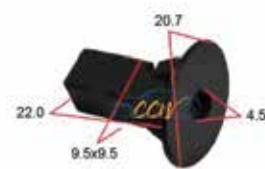

White Screw Grommets  
25pcs

CCC-3009

White Screw Grommets  
25pcs

CCC-3010

Toyota Inner Guard Grommets  
25pcs

CCC-3011

Honda Screw Grommets  
25pcs

CCC-3012