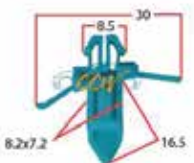

CCC-8016

Toyota Aqua Body Flare Clips 25pcs