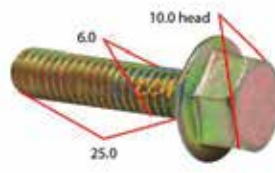

CCC-097

8.8 M6 10mm Head Flange Bolt 25pcs

CCC-098

8.8 M6 Flange Bolts Length 40mm 25pcs

CCC-099

M6 8.8 Flange Bolts 25pcs

CCC-100

M6 8.8 Flange Bolts 25pcs