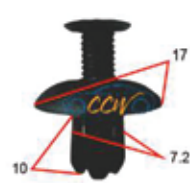

Holden Black Scrivet Clips  
25pcs

CCC-1019

Holden Black Scrivet Clips  
25pcs

CCC-1020

Toyota Scrivet Clips  
25pcs

CCC-1026

BMW Scrivet Clips  
25pcs

CCC-1040