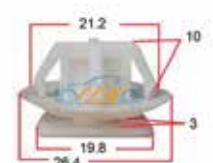

Toyota Black Body Flare Clips 25pcs

 CCC-8016

Toyota Aqua Body Flare Clips 25pcs

 CCC-8017

Toyota Yellow Body Flare Clips 25pcs

 CCC-8018

Toyota Blue Body Flare Clips 25pcs

 CCC-8040