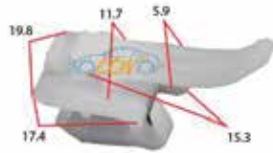

# BODY FLARE, SILL ROCKER PANEL, DOOR ROD CLIPS & LOOM STRAPS

**carclip** CCC-8018

Toyota Blue Body Clips  
25pcs

**carclip** CCC-8019

Toyota Body Clips  
25pcs

**carclip** CCC-8020

Toyota Sill Clips  
25pcs