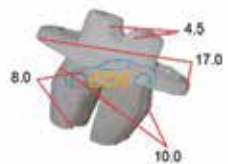

Honda Screw Grommets  
25pcs

CCC-017

Toyota Inner Guard Grommets  
25pcs

CCC-3018

Toyota Headlight Mounting Grommets  
25pcs

CCC-3019

Isuzu Grommet Clips  
25pcs

CCC-3020