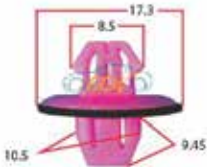

CCC-8009

Toyota Pink Body Flare Clips 25pcs