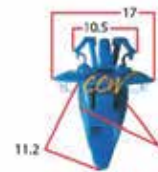

Toyota Yellow Body Flare Clips 25pcs

 CCC-8004

Toyota Salmon Body Flare Clips 25pcs

 CCC-8005

Toyota Red Body Flare Clips 25pcs

 CCC-8006

Toyota Blue Body Flare Clips 25pcs

 CCC-8007