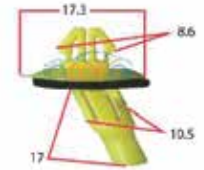

# TOYOTA BODY FLARE CLIPS

 CCC-8000

Toyota Black Body Flare Clips 25pcs

 CCC-8001

Toyota Green Body Flare Clips 25pcs

 CCC-8002

Toyota Red Body Flare Clips 25pcs

 CCC-8003