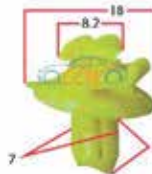

Toyota Yellow Body Flare Clips 25pcs

 CCC-8012

Toyota Grey Body Flare Clips 25pcs

 CCC-8013

Toyota Aqua Body Flare Clips 25pcs

 CCC-8014

Toyota Yellow Body Flare Clips 25pcs

 CCC-8015