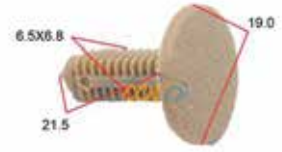

# XMAS - TREES

 CCC-6045

Brown Toyota Hiace X-Tree  
25pcs

 CCC-6046

Brown X-Tree  
25pcs

 CCC-6047

Brown X-Tree  
25pcs

 CCC-6048