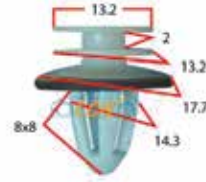

**carclip** CCC-4023

**BMW Body Trim Clips**  
25pcs

**carclip** CCC-4024

**BMW Body Trim Clips**  
25pcs

**carclip** CCC-4025

**BMW Body Trim Clips**  
25pcs

**carclip** CCC-4026

**Nissan X Trail/QX 8-/Juke/Infinity Wheel Flare Clips**  
25pcs