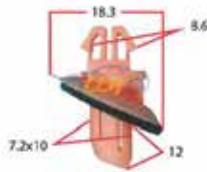

CCC-8004

Toyota Salmon Body Flare Clips 25pcs