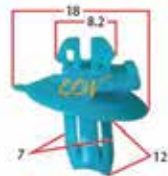

CCC-8013

Toyota Aqua Body Flare Clips 25pcs