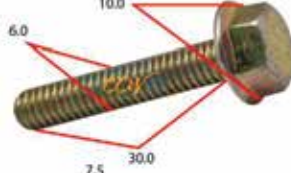

CCC-097

8.8 M6 10mm Head Flange Bolt 25pcs

CCC-098

8.8 M6 Flange Bolts Length 40mm 25pcs

CCC-099

M6 8.8 Flange Bolts 25pcs

CCC-100

M6 8.8 Flange Bolts 25pcs