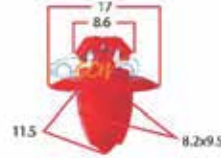

# TOYOTA BODY FLARE CLIPS

 CCC-8000

Toyota Black Body Flare Clips 25pcs

 CCC-8001

Toyota Green Body Flare Clips 25pcs

 CCC-8002

Toyota Red Body Flare Clips 25pcs

 CCC-8003