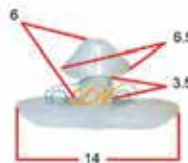

Mazda Grey Trim Retainers 25pcs

CCC-6035

Black Toyota Trim Trainer Clips 25pcs

CCC-6043

White Honda/Toyota/Mazda/ Door Rubber Clips 25pcs

CCC-6044

White Retainer Clips 25pcs

CCC-6053