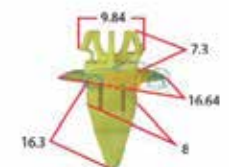

Toyota Blue Body Flare Clips 25pcs

 CCC-8008

Toyota Maroon Body Flare Clips 25pcs

 CCC-8009

Toyota Pink Body Flare Clips 25pcs

 CCC-8010

Toyota White Body Flare Clips 25pcs

 CCC-8011