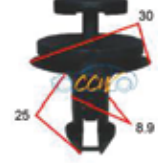

Toyota Black Rivet Clips  
25pcs

CCC-1011

Toyota Black Rivet Clips  
25pcs

CCC-1012

Toyota Black Rivet Clips  
25pcs

CCC-1013

Toyota Black Rivet Clips  
25pcs

CCC-1015