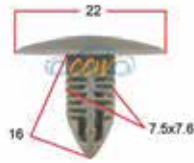

# XMAS - TREES

 CCC-6045

Brown Toyota Hiace X-Tree  
25pcs

 CCC-6046

Brown X-Tree  
25pcs

 CCC-6047

Brown X-Tree  
25pcs

 CCC-6048