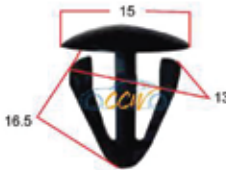

TRIM RETAINERS

CCC-6054

White Trim Retainers
25pcs

CCC-6055

CCC-6056

CCC-6057

CCC-6058

CCC-6059

CCC-6060

CCC-6061

CCC-6062

CCC-6063

CCC-6064

CCC-6065

CCC-6066

CCC-6067

CCC-6068

CCC-6069

CCC-6070

CCC-6071

CCC-6072

CCC-6073

CCC-6074

CCC-6075

CCC-6076